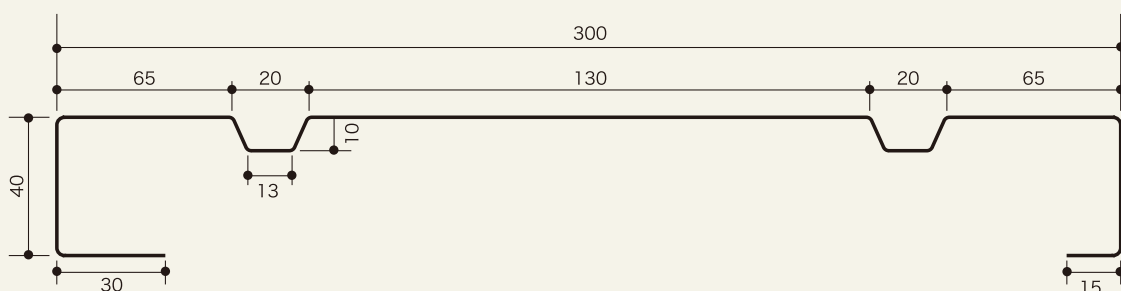

化粧パネル 300

建物を美しく より自由に演出します

■特 徴

- 美しく個性ある外観演出におすすめです。
- 主な用途 工場・倉庫、事務所等、折板のケラバ・軒先部に使用する事により、建物をより個性ある美しいものとしします。

■断面形状

■出 隅

■入 隅

■ジョイント