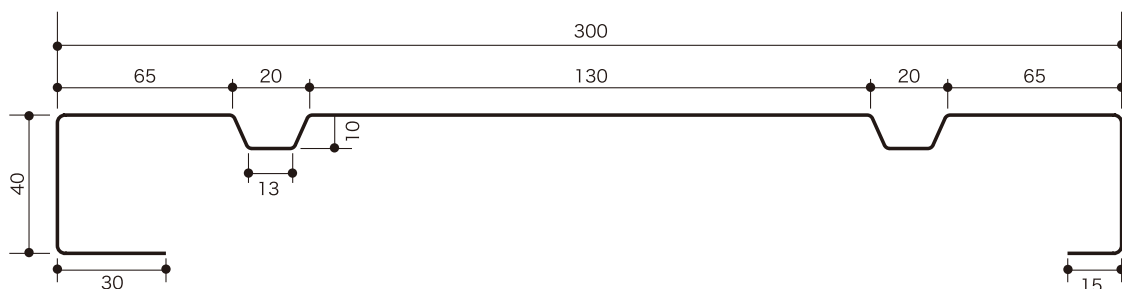

化粧パネル300

建物を美しく より自由に演出します。

特徴

- 美しく個性ある外観演出におすすめです。
- 主な用途 工場、倉庫、事務所等、折板のケラバ・軒先部に使用する事により、建物をより個性ある美しいものとします。

断面形状

■ 出隅

■ 入隅

■ ジョイント