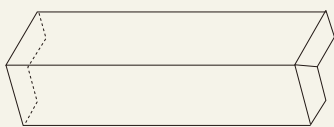

化粧パネル 300

建物を美しく より自由に演出します

■特 徴

- 美しく個性ある外観演出におすすめです。
- 主な用途 工場・倉庫、事務所等、折板のケラバ・軒先部に使用する事により、建物をより個性ある美しいものとしします。

■断面形状

■出 隅

■入 隅

■ジョイント